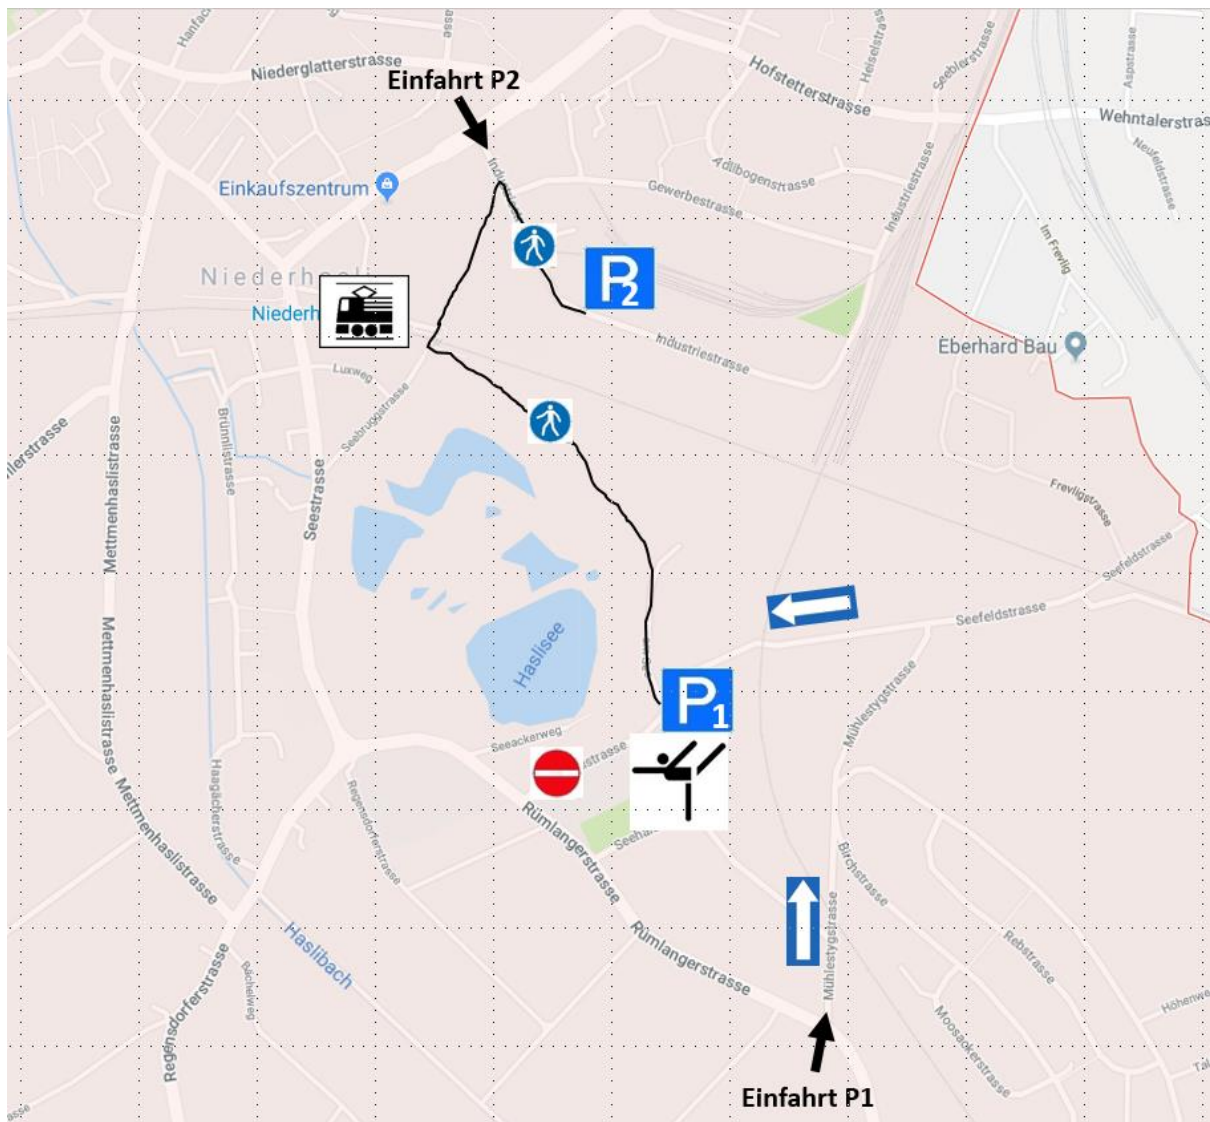

## Anreise mit dem Auto:

Parkplätze direkt bei der Mehrzweckhalle (P1) sind nur beschränkt vorhanden.  
Der zweite Parkplatz (P2) ist ca. 15 Minuten zu Fuss entfernt.